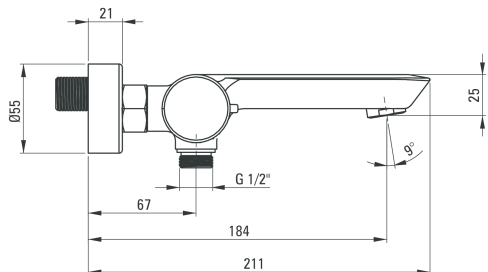

Dodatkowe informacje

- bateria wyposażona w zawory zwrotne
- silikonowy aerator łatwy w czyszczeniu
- tradycyjna bateria w nowatorskim wydaniu
- wygodne pokręta zamiast standardowej dźwigni
- zintegrowany przełącznik funkcji ułatwia zmianę strumienia wody pomiędzy wylewką i słuchawką