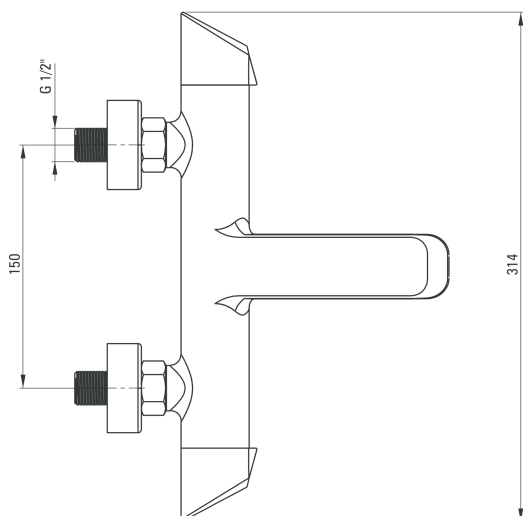

Arnika

Bateria wannowa

Oferta:

Kod

BQA 010M

Dane techniczne:

Zasięg wylewki:	183 mm
Typ baterii:	ścienna
Typ baterii:	mieszaczowa
Typ mieszacza:	dwuuchwytowa
Klasa przepływu:	S/S - 15-19,8 l/min
Z kompletem natryskowym:	Nie
Grupa akustyczna:	I
Typ przełącznika natrysku:	Mechaniczny

Napowietrzenie strumienia wody

Łatwe do utrzymania czystości

Dodatkowe informacje

- bateria wyposażona w zawory zwrotne
- silikonowy aerator łatwy w czyszczeniu
- tradycyjna bateria w nowatorskim wydaniu
- wygodne pokręta zamiast standardowej dźwigni
- zintegrowany przełącznik funkcji ułatwia zmianę strumienia wody pomiędzy wylewką i słuchawką